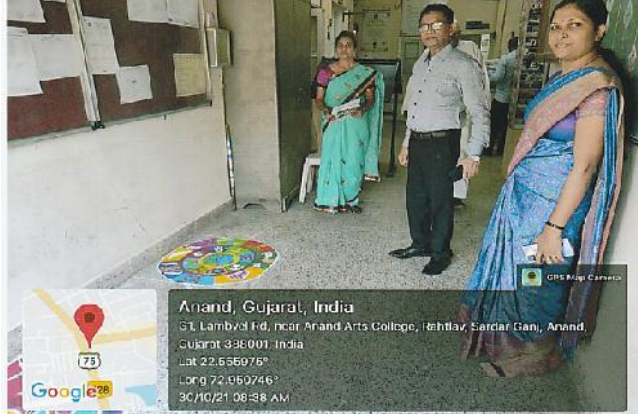

Anand, Gujarat, India
G1, Lambel Rd, near Anand Arts College, Rahtlav, Sardar Ganj, Anand, Gujarat 388001, India
Lat 22.559697°
Long 72.950774°
03/01/22 01:32 PM

Anand, Gujarat, India
HX42+5MG, Rahtlav, Mathiya Chora, Anand, Gujarat 388001, India
Lat 22.555634°
Long 72.951792°
10/03/22 03:30 PM

Anand, Gujarat, India
H2/3, Lambel Rd, near Anand Arts College, Rahtlav, Sardar Ganj, Anand, Gujarat 388001, India
Lat 22.555634°
Long 72.950639°
30/10/21 03:47 AM

Anand, Gujarat, India
G1, Lambel Rd, near Anand Arts College, Rahtlav, Sardar Ganj, Anand, Gujarat 388001, India
Lat 22.559697°
Long 72.950746°
30/10/21 08:38 AM